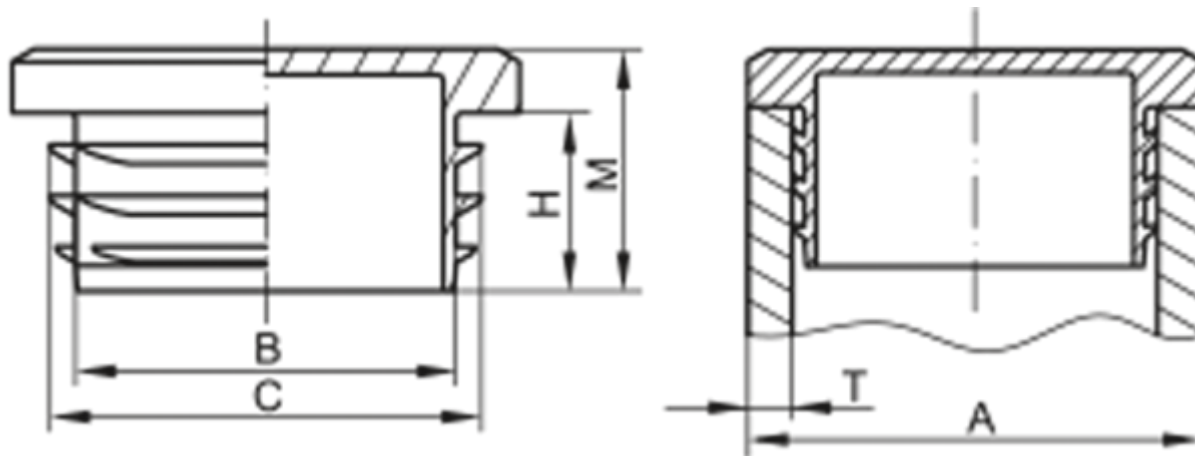

Varenummer: 59GPN260Q34343

Beskrivelse: KLEE Endeprop for 4-kant rør GPN 260 - 34x34 (Væg tykkelse 3)

Mål

A = 34x34

B = 26

C = 30

H = 14

M = 19